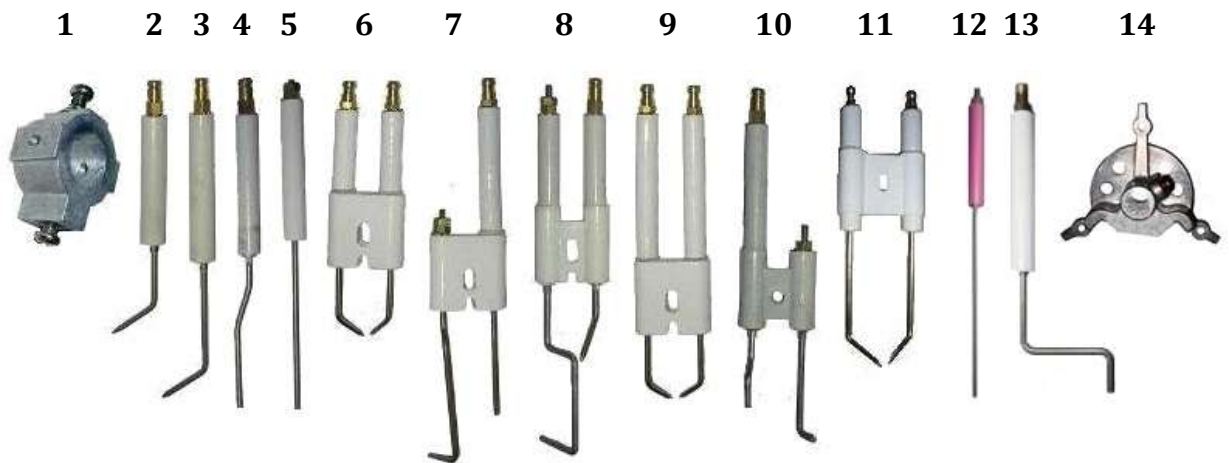

ЭЛЕКТРОД

2	Электрод розжига (2 шт. комплект)	EZ 002	LT-10/LT-13/SL-3	1450
3	Электрод розжига (2 шт. комплект)	EZ 003	LT-20/30	4400
4	Электрод розжига	EZ 004	LTG-10...30	4960
6	Электрод розжига	EZ 006	ОН/ТК-1/ТК-2/LT-2	2800
7	Электрод розжига	EZ 007	ТКГ	4160
10	Электрод розжига	EZ 010	ОНГ	4160

Запасные части для напольных котлов фирмы «Олимпия»

ДАТЧИКИ			
Датчик температуры котловой воды	D001	OLB-100...4000	2320
Датчик уровня воды в котле	D002	OLB-100...4000	1920
Датчик перегрева котла	D003	OLB-100...4000	1520
ДЕФЛЕКТОР			
Дефлектор (8 полок) OLB-100...350	DF001	OLB-100...350	1120
Дефлектор (10 полок) OLB-500	DF002	OLB-500...1000	1360
Дефлектор (12 полок) OLB-1000-1500	DF003	OLB-1500	1520
Дефлектор (14 полок) OLB-2000	DF004	OLB-2000	1680
КОМПЛЕКТУЮЩИЕ			
Слюда для смотрового окна	KK008	OLB-500...4000	800